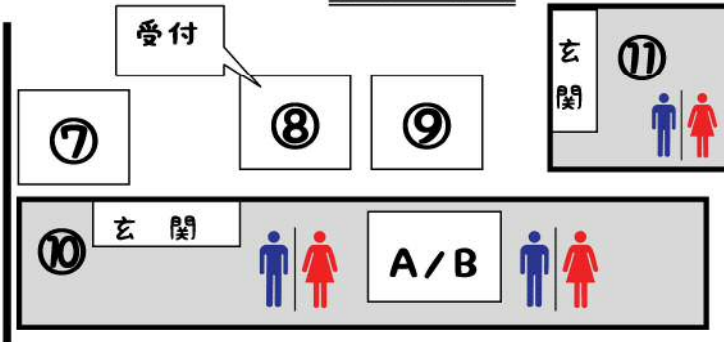

垂坂山会場

各種イベント

会場⑧

- 「ヴィアティン三重」来場 (10時半~11時半)
- 「笑いヨガ」インストラクター来場 (13時~14時)
- 垂坂・ラポール発表 (14時~14時20分)
- めりえ大賞発表
- お楽しみ抽選会 (14時20分~15時)

会場⑨-E

- バター作り体験 (当日会場予約)
- ①10時半~11時 ②11時半~12時
- ③13時~13時半 ④14時~14時半
- (有料 1組500円 各回6組まで)

会場⑩

- ブルマナー抽選会 (11時~)

会場⑩-B

- 健康サポート (体組成計・骨密度測定)
- 第1部: 10時~12時 (受付終了11:45)
- 第2部: 13時~15時 (受付終了14:45)