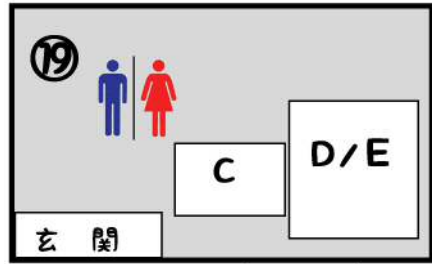

会場案内

ラポール会場

出入り口