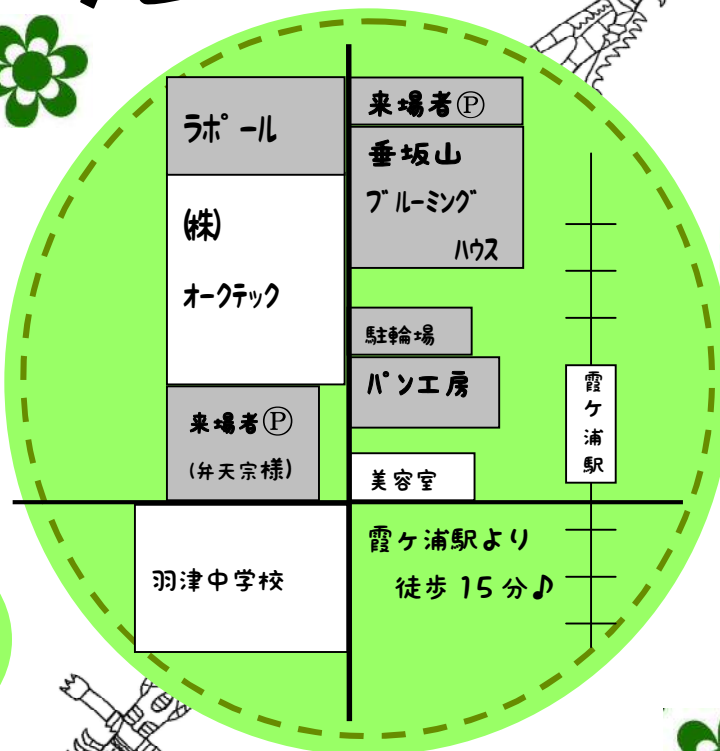

垂坂山ブルーミングハウス

アイルランドエスタ

～笑顔のアシスト 未来へキックオフ～

楽しみいっぱい

各種模擬店では
焼きそば・唐揚げ・ポテト
など…

ヨーヨーつりもやってます！
(全て現金販売です)

イベントでは
「ヴィアティン三重」
「笑いヨガ」インストラクター
来場予定♪

アクセスマップ

11/10 sat

10:00 ~ 15:00

Veertien
MIE

四日市市別名3丁目3-10
垂坂山ブルーミングハウス
TEL 059-331-8660

会場案内

ラポール会場

出入り口

- ①とんてきバーガー/おにやカレー
- ②伊勢乃お弁当/飲み物/わたがし
- ③ポテト/唐揚げ/ポップコーン
- ④伊勢おやき/焼き菓子
- ⑤アクセサリ作り体験/販売
バスボム作り体験
- ⑥フリーマーケット
- ⑦休憩所
- ⑧受付/抽選箱/ブルマナー抽選
スタンプラリー/パン券交換
- ⑨休憩所
- ⑩垂坂山ブルミグハウス/お手洗い
A 焼きそば/飲み物(食堂内)
たいやき/和菓子
B 健康サポート(食堂内)
- ⑪つうきん/休憩所/お手洗い

会場⑩

- ブルマナー抽選会 (11時~)

会場⑩-B

- 健康サポート (体組成計・骨密度測定)
- 第1部: 10時~12時 (受付終了11:45)
- 第2部: 13時~15時 (受付終了14:45)